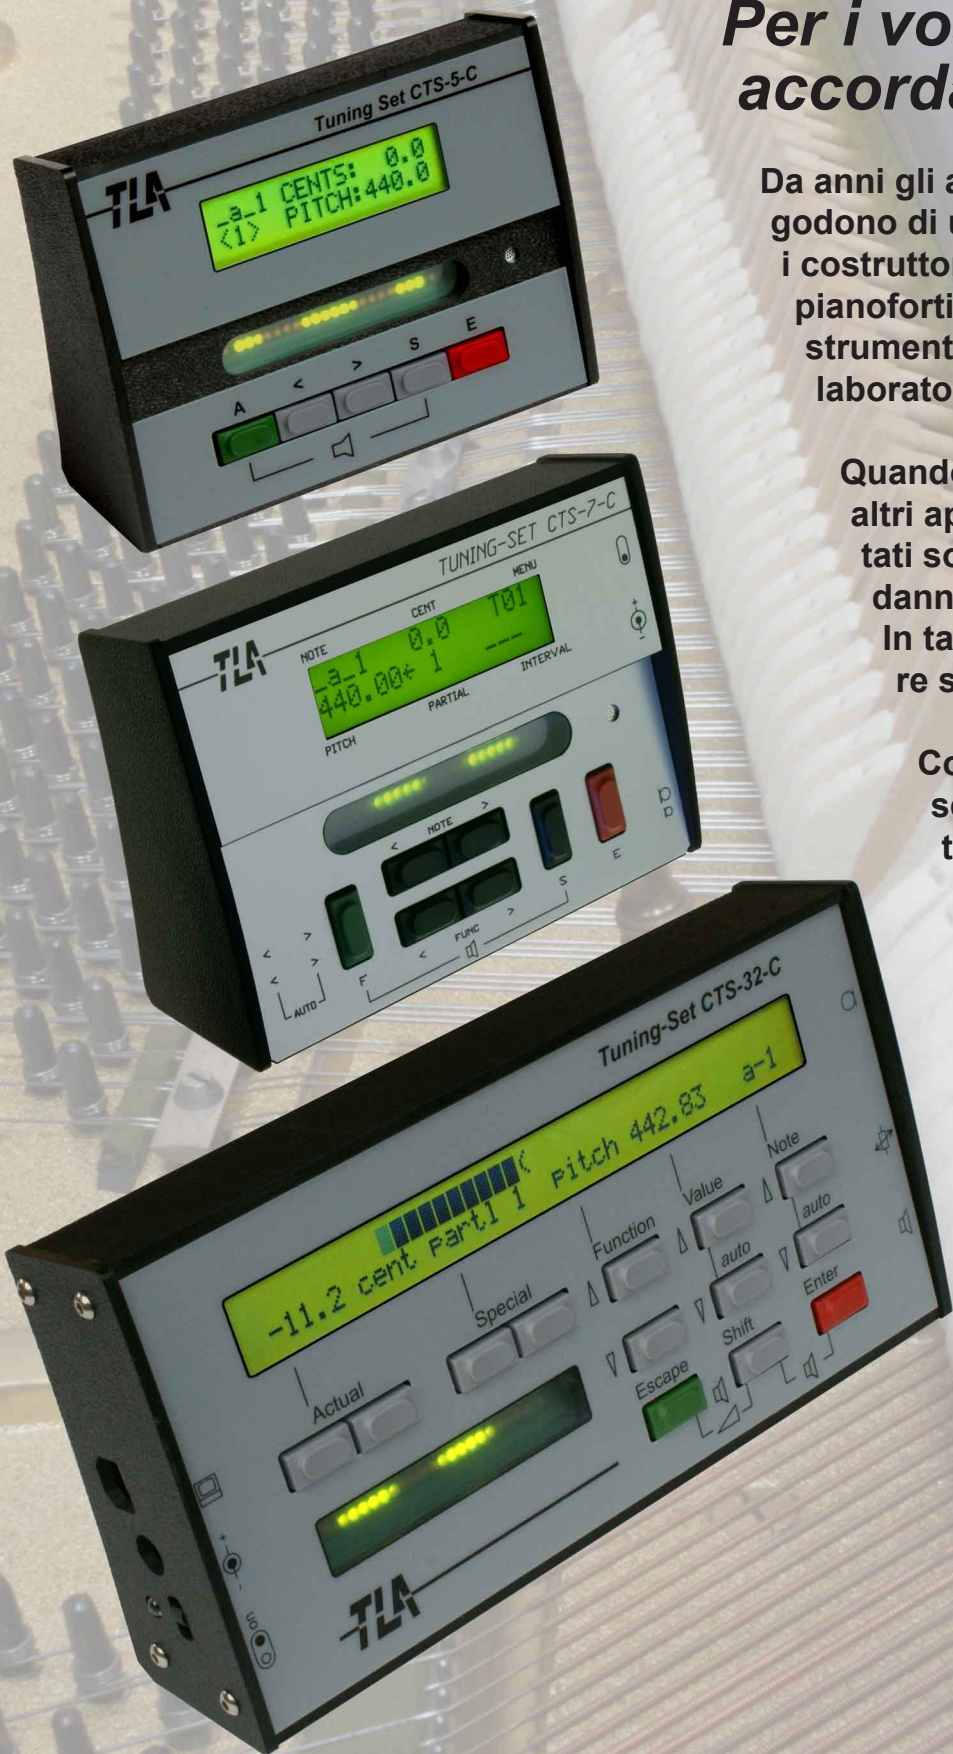

TLA

Accordatori

Per i vostri compiti di accordatura

Da anni gli apparecchi accordatori TLA godono di una notevole preferenza fra i costruttori d'organi, gli accordatori di pianoforti, i musicisti, i proprietari di strumenti storici, le case musicali, i laboratori artigianali e l'industria.

Quando diventa difficile a orecchio e altri apparecchi non danno più risultati soddisfacenti gli accordatori TLA danno sempre un'indicazione stabile. In tal modo vi consentono di lavorare senza stancarvi.

Con l'aiuto dello schermo stroboscopico ad alta definizione potete operare accordature di grande precisione in quanto con tale indicatore è possibile percepire deviazioni dalla frequenza richiesta di 1/100 di Herz.

La creazione della frequenza richiesta di alta precisione, le assai pratiche funzioni di accordatura l'uso dei comandi facilmente comprensibile e le facili misurazioni rendono gli apparecchi un aiuto indispensabile.